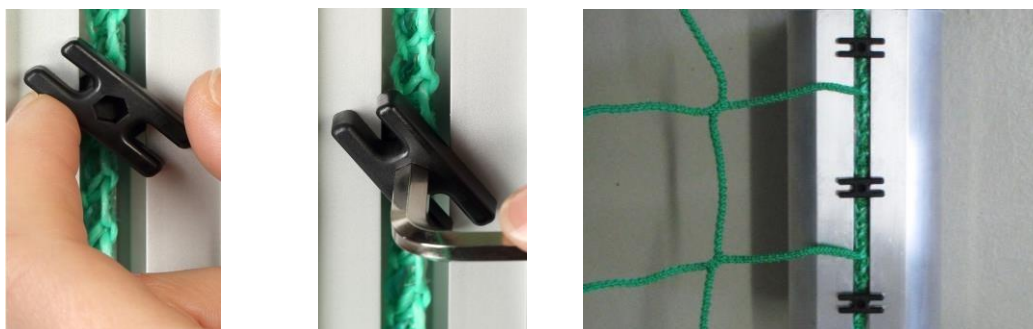

Jelikož jste si vybrali celosvařenou branku, odpadá montáž sítě. Je třeba jen síť na branku upevnit (viz bod 2).

1. Obsah dodávky:

Zkontrolujte prosím, zda je následně uvedený obsah kompletní.

Kusů	Popis
1	celosvařená branka
1	sáček s příslušenstvím: <ul style="list-style-type: none"> - plastové háčky (počet: viz tabulka níže) - 4 x plastový kryt Ø 28 mm - 1 x imbusový šroubovák SW5 - 1 x montážní návod

Sítě nejsou součástí dodávky branky.

2. Montáž sítě:

Nejdříve se ujistěte, že profilová drážka branky je na všech místech zbavena nečistot, obalových materiálů nebo jiných cizích těles, takže montáži sítě nic nebrání.

Krajový lem sítě umístěte do profilové drážky a narovnejte ho. Pak do profilové drážky nastrčte podélně plastové háčky s uchycením na zadní straně a otočením o 90° je zajistěte. Zajištění můžete provést jak ručně, tak i zastrčením imbusového klíče nebo kleštěmi (viz fotografie). Dbejte na rovnoměrné rozložení háčků na profilu branky (stejný rozestup).

Použijte všechny další plastové háčky pro rohy branky a další připojení.

Vypínací lano vedte každým okem sítě a pevně zauzlujte na vnějších stranách síťového oblouku, případně ho vedte otvorem v síťovém oblouku.