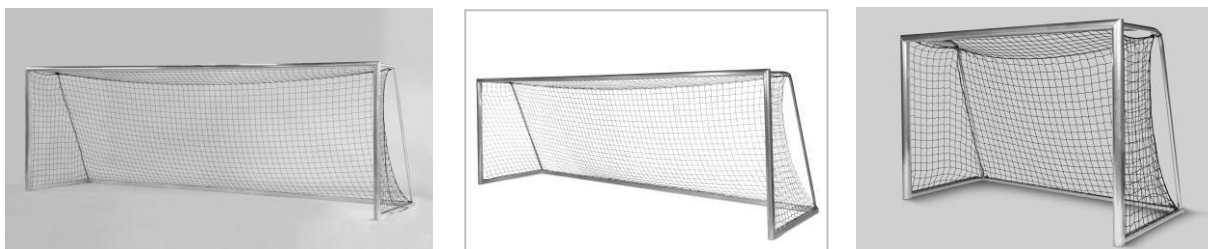

Montážní návod

Fotbalové branky „mobilní“ celosvařené

Obj. č.: 103, 104, 105, 1052, 1053, 1055, 1059

Děkujeme, že jste si vybrali výrobek **Haspo**. Aby vám tento výrobek přinášel radost, naleznete v následujícím textu důležité pokyny pro vaši bezpečnost a také instrukce pro použití a údržbu zařízení. Než začnete s montáží příp. užíváním, přečtěte si prosím celý tento návod.

Jelikož jste si vybrali celosvařenou branku, odpadá montáž sítě. Je třeba jen síť na branku upevnit (viz bod 2).

1. Obsah dodávky:

Zkontrolujte prosím, zda je následně uvedený obsah kompletní.

Kusů	Popis
1	celosvařená branka
1	sáček s příslušenstvím: <ul style="list-style-type: none"> - plastové háčky (počet: viz tabulka níže) - 4 x plastový kryt Ø 28 mm - 1 x imbusový šroubovák SW5 - 1 x montážní návod

Krajový lem sítě umístěte do profilové drážky a narovnejte ho. Pak do profilové drážky nastrčte podélně plastové háčky s uchycením na zadní straně a otočením o 90° je zajistěte. Zajištění můžete provést jak ručně, tak i zastrčením imbusového klíče nebo kleštěmi (viz fotografie). Dbejte na rovnoměrné rozložení háčků na profilu branky (stejný rozestup).

Použijte všechny další plastové háčky pro rohy branky a další připojení.

Vypínací lano vedte každým okem sítě a pevně zauzlujte na vnějších stranách síťového oblouku, případně ho vedte otvorem v síťovém oblouku.