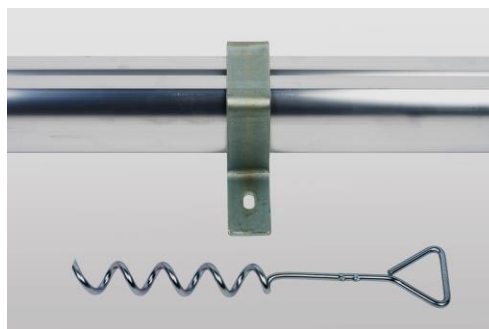

3. Ukotvení do země:

V části zemních bočních tyčí / zemního rámu je branka opatřena otvory 25 mm. Tyto otvory slouží k upevnění předepsaného ukotvení branky do země. K tomu účelu jsou dodávány různé systémy podle typu podkladu (**viz příslušenství Haspo**).

Systémy ukotvení nejsou součástí dodávky branky. Používání branky bez příslušného ukotvení je na vlastní nebezpečí.

Pokud byste nepoužili žádný kotvicí systém, pak uzavřete oba otvory z bezpečnostních důvodů plastovými kryty, které jsou součástí dodávky. Použijte prosím právě tak gumové kladivo.