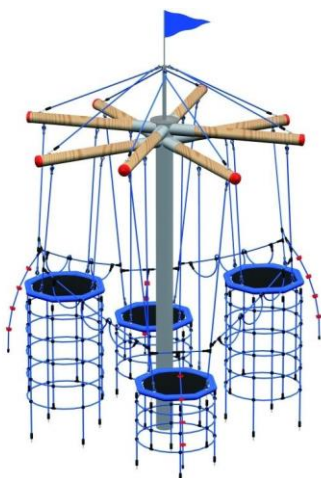

# BERGER - HUCK

Technický list k prvku :

## Strom s ptačím hnízdem Midi, dřevěné nosníky

**4652-10**

### Popis produktu

- 1 ocelový sloup (Ø 193,70 mm), žárově pozinkovaný, délka 5,30 m, s krytkou
- kvalitní, lazované lepené vazníky jako příčné dřevěné hranoly
- 4 koše Ptačí hnízda HUCK se spojovacími žebříky
- 4 šplhací lana (s pomůckami)
- 4 šplhací komíny
- různá girlandová a ručkovací lana
- lana a sítě z lana Herkules (Ø 16 mm, 6 pramenů, s ocelovou vložkou)
- Výška prvku: 5.20 m
- Rozměry prvku: Ø 3.65 m
- Min. dopadová plocha: 44.20 m<sup>2</sup>
- Min. bezpečný prostor: Ø 7.50 m
- Výška pádu: 2.00 m
- Potřebné množství betonu m<sup>3</sup>: 3,00
- Počet uživatelů: 35
- Pro děti od 6 let